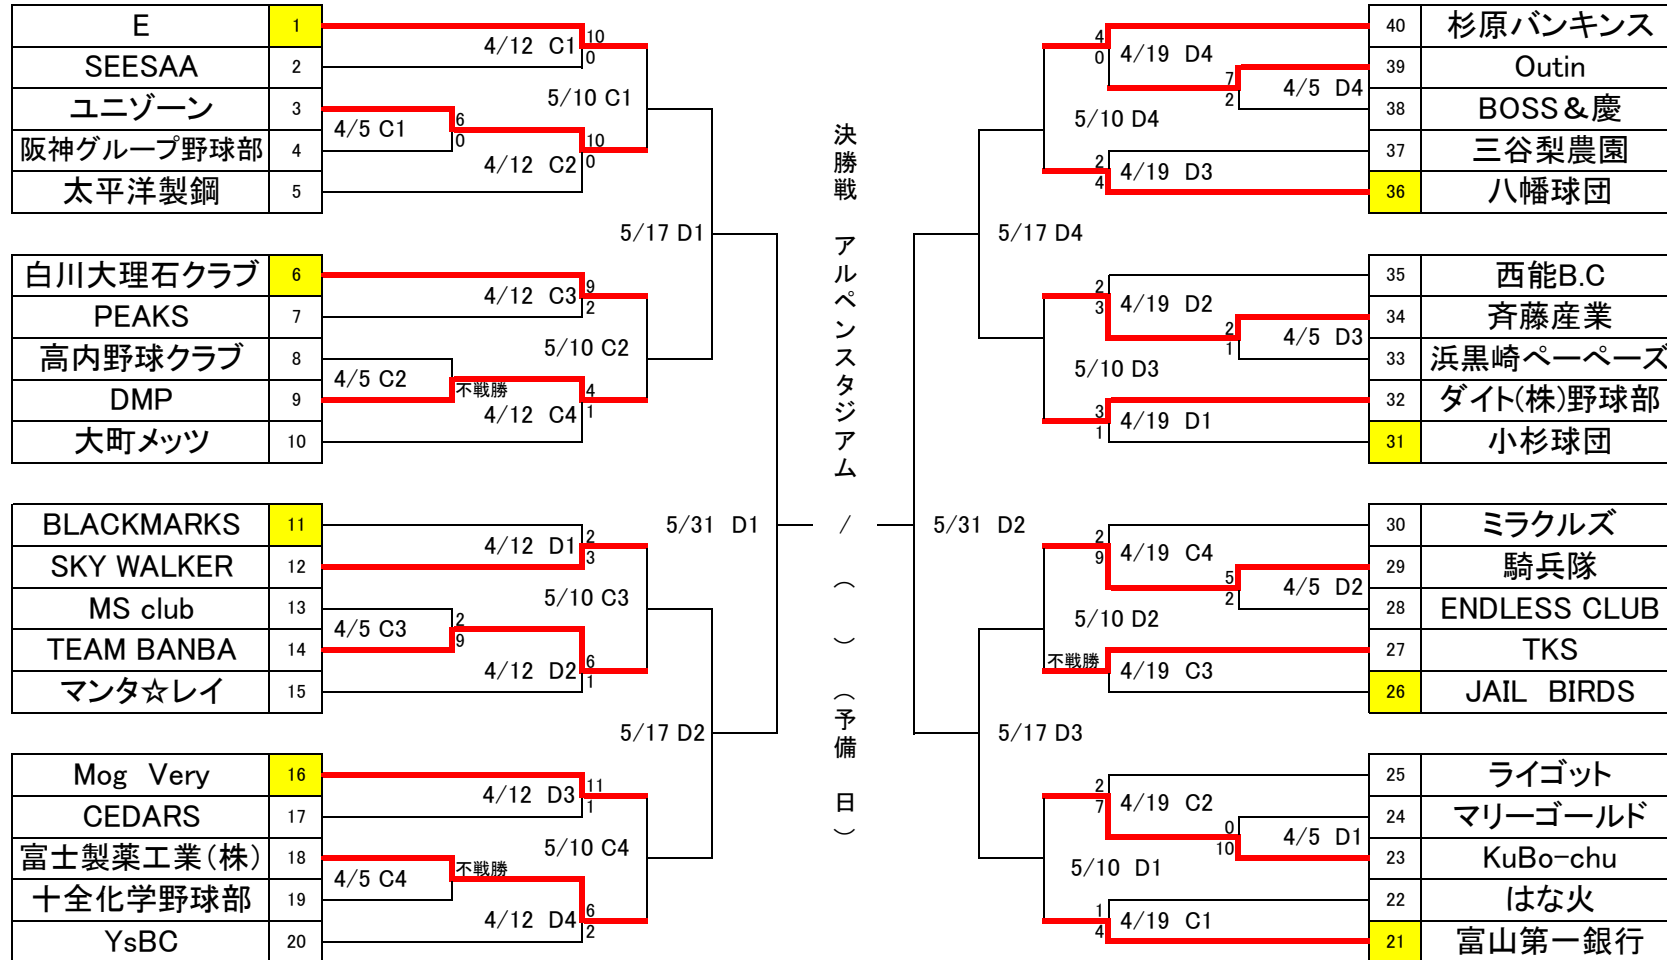

第15回太陽スポーツ杯サンデーカップ 組み合わせ

2026年4月開幕
(4/5)

主催:太陽スポーツ杯 サンデーカップ実行委員会 共催:北日本新聞社 後援:富山テレビ放送 協賛:ミズノ株式会社 内外ゴム株式会社

試合開始予定時間 : C1 D1 9:00~ / C2 D2 10:50~ / C3 D3 12:40~ / C4 D4 14:30~

*試合開始予定時間の1時間前にお集まりください。

以降の試合日程(予備日) : 6/7 6/21

黄色塗りつぶし:シードチーム(前回大会ベスト8)